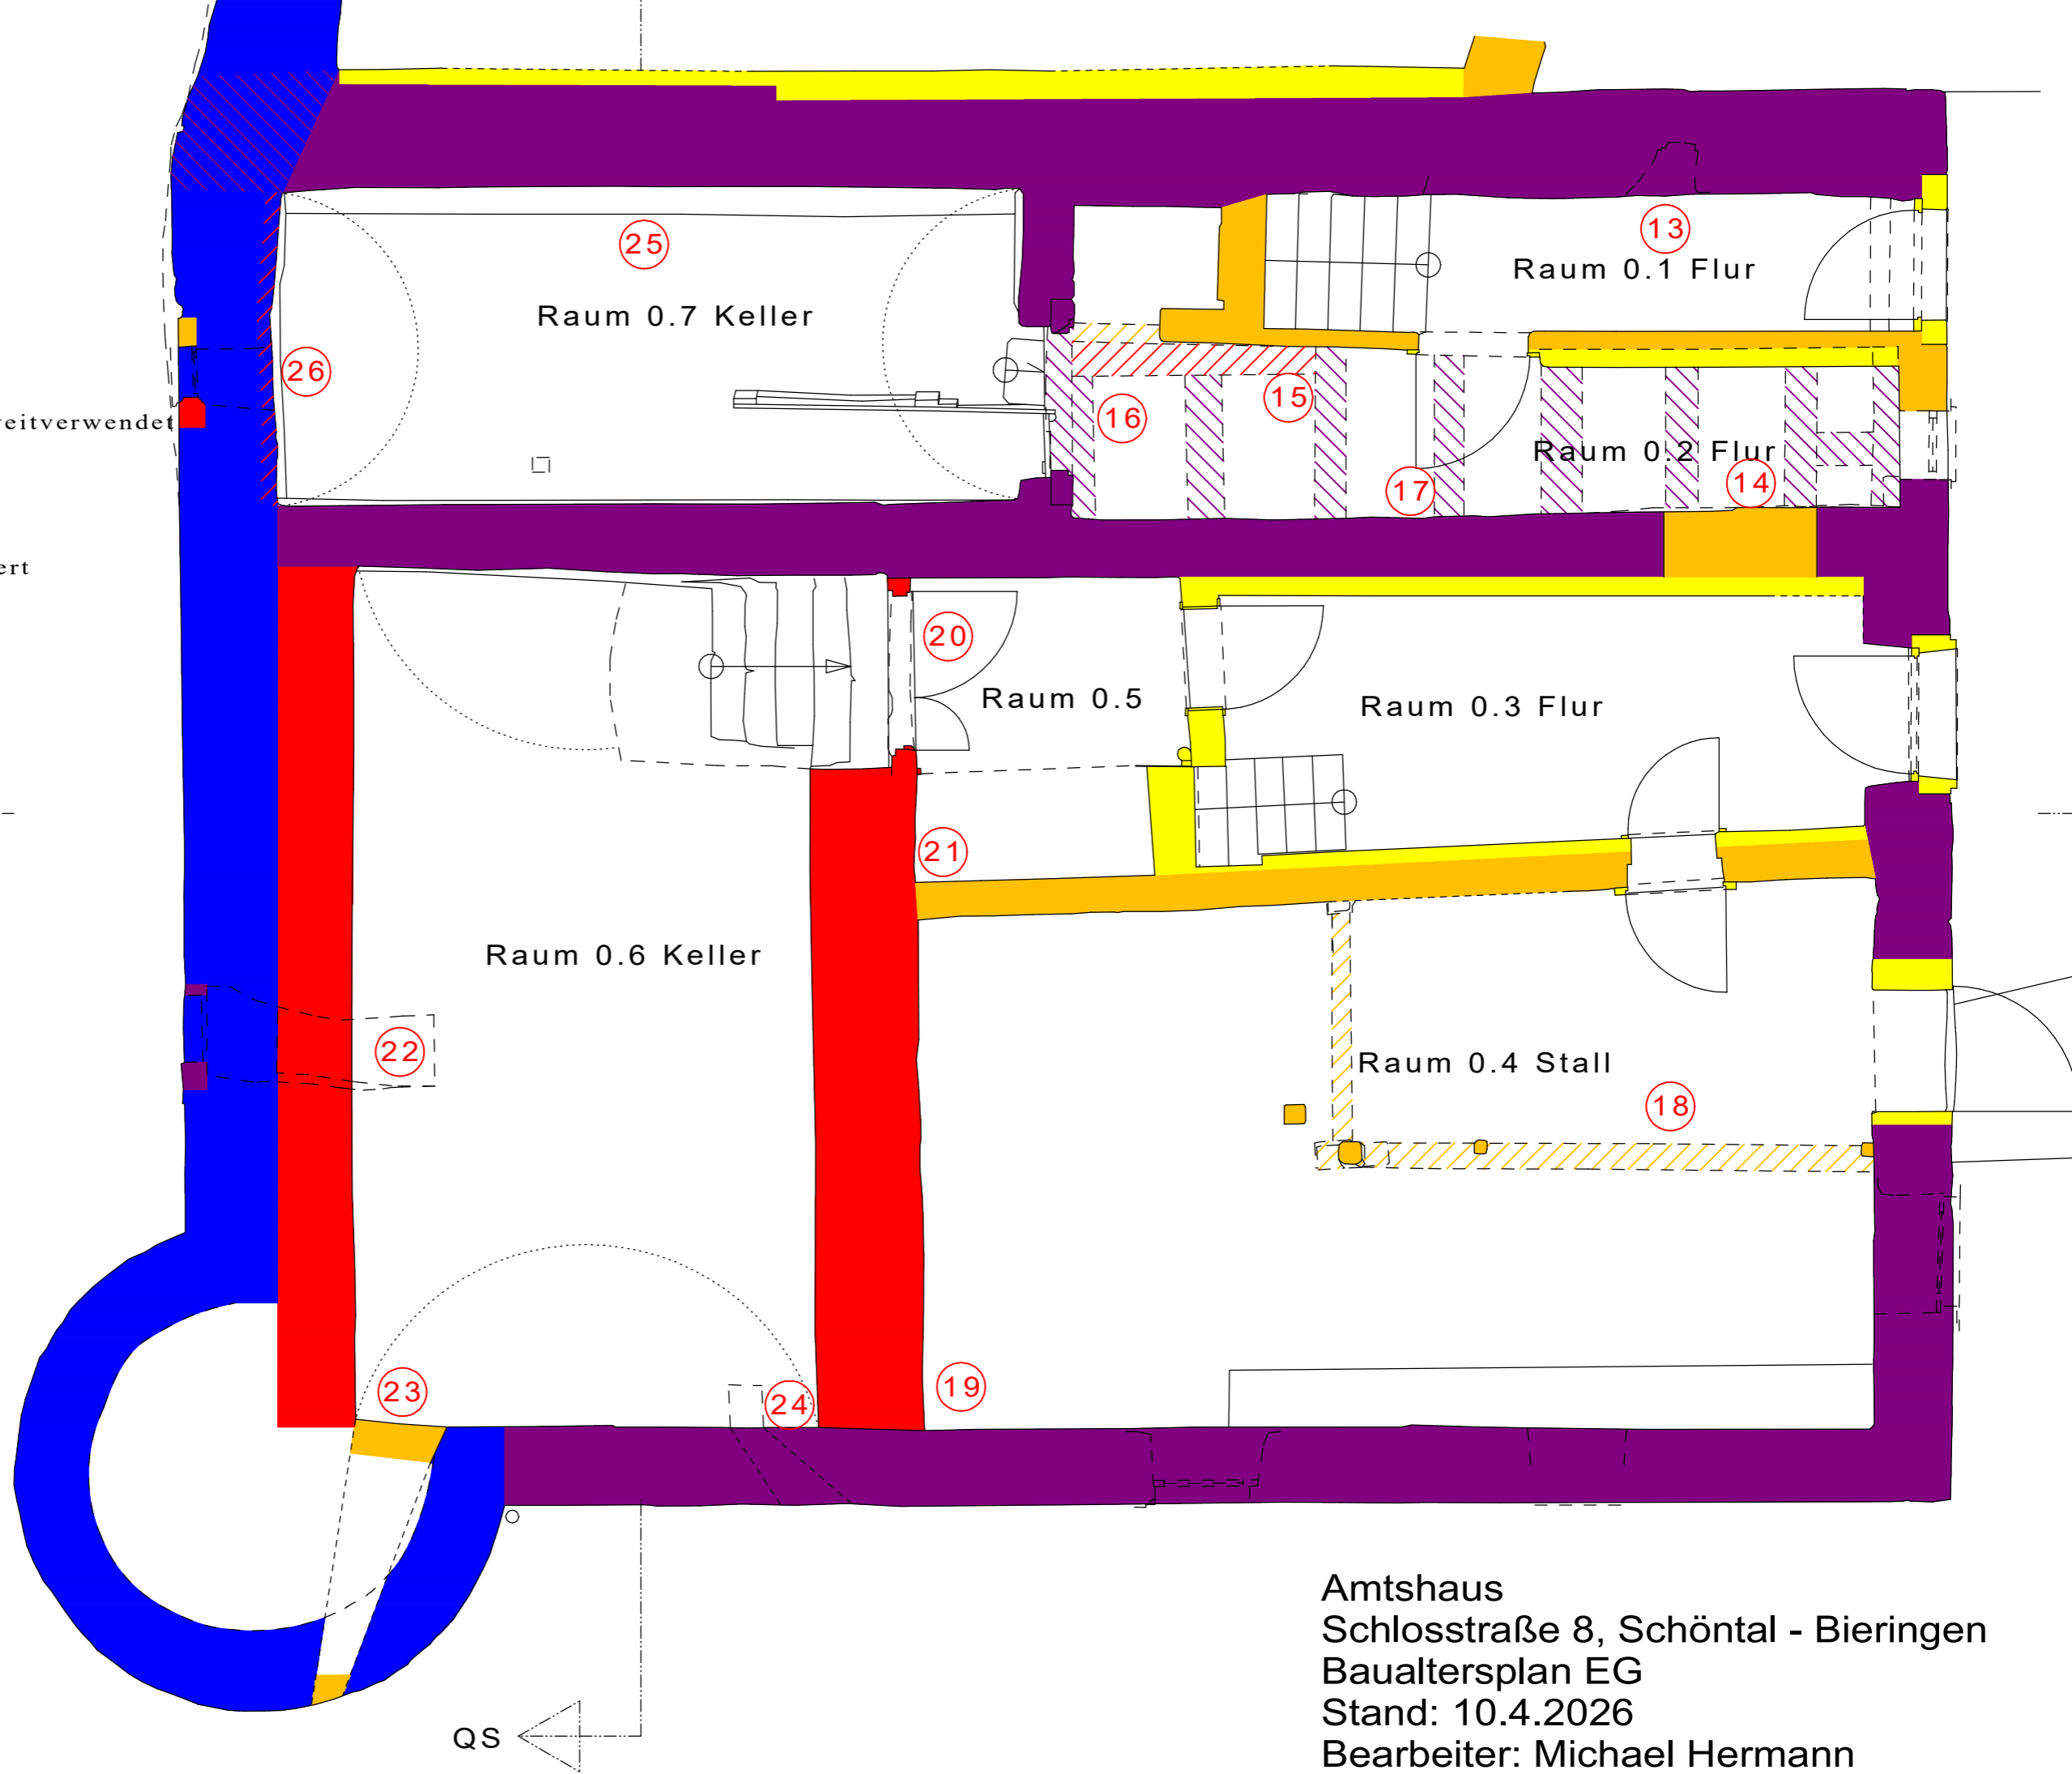

- 16. Jahrhundert
- zwischen 1545 und 1565, zweitverwendet
- 1614/15(d)
- 18. Jahrhundert
- 19. und frühes 20. Jahrhundert
- 20. und 21. Jahrhundert

23 Befundnummer

Amtshaus
 Schlosstraße 8, Schöntal - Bieringen
 Baualtersplan EG
 Stand: 10.4.2026
 Bearbeiter: Michael Hermann