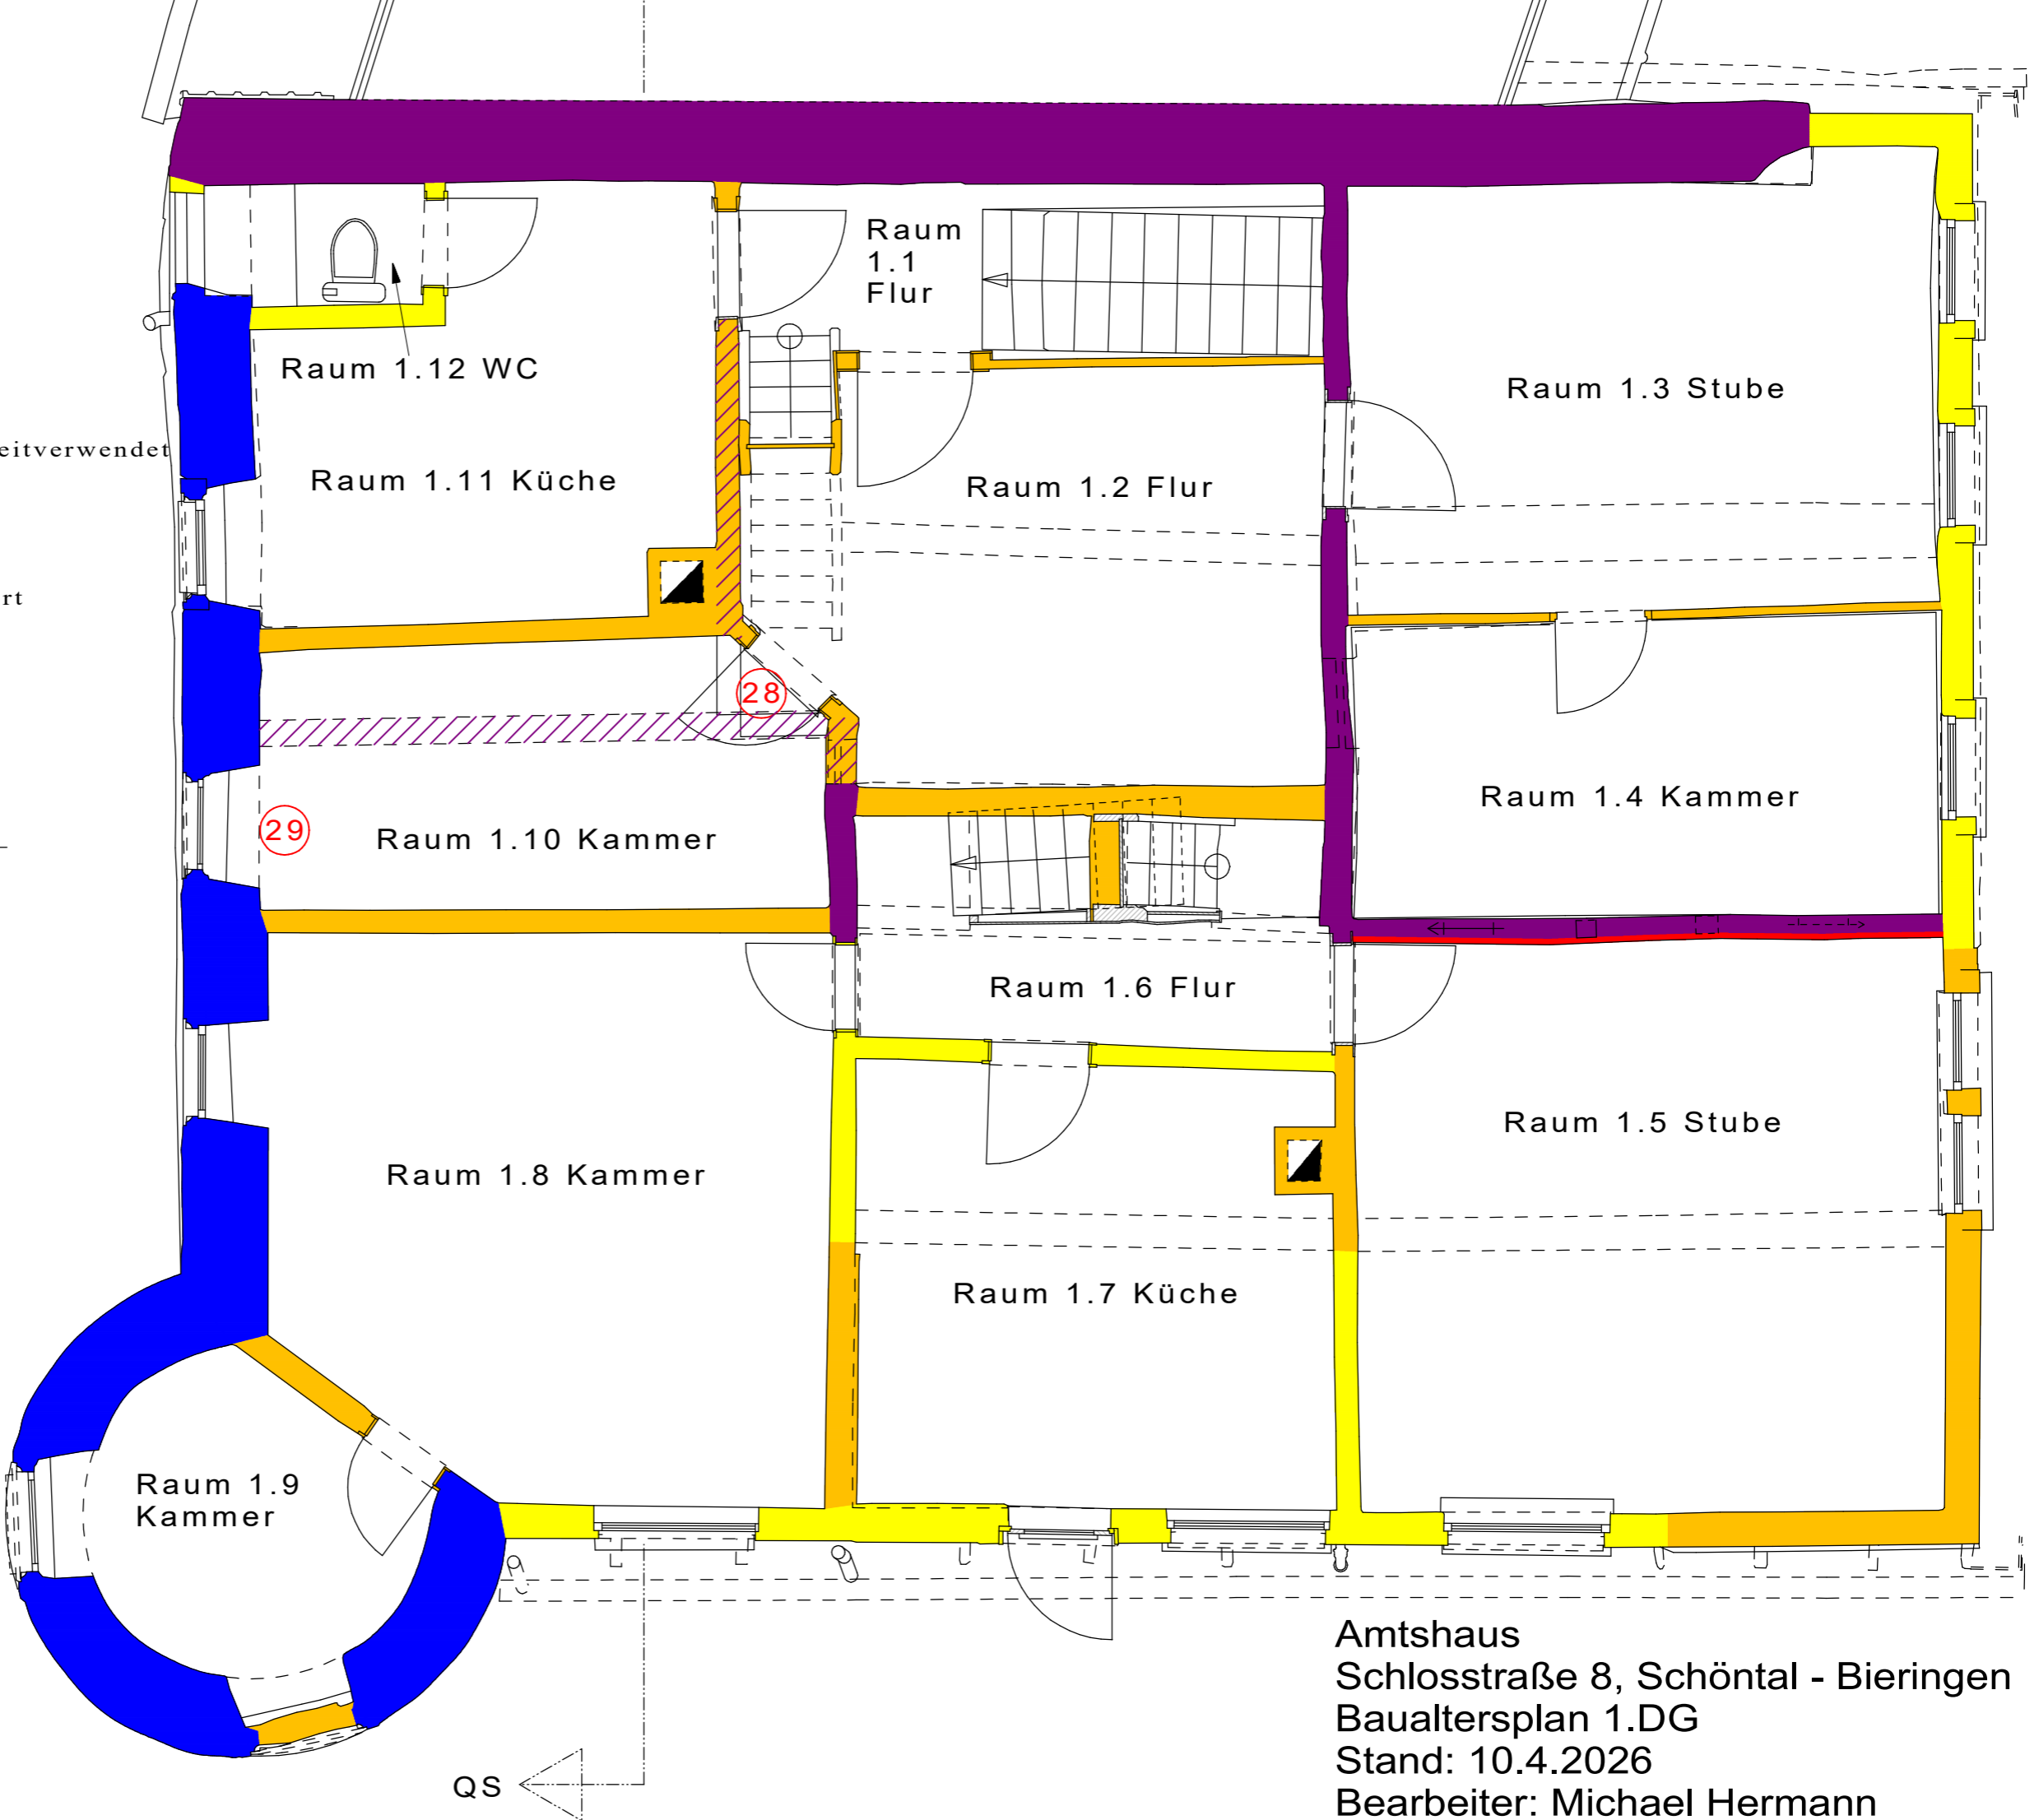

- 16. Jahrhundert
 - zwischen 1545 und 1565, zweitverwendet
 - 1614/15(d)
 - 18. Jahrhundert
 - 19. und frühes 20. Jahrhundert
 - 20. und 21. Jahrhundert
- 23 Befundnummer

Amtshaus
 Schlosstraße 8, Schöntal - Bieringen
 Baualtersplan 1.DG
 Stand: 10.4.2026
 Bearbeiter: Michael Hermann