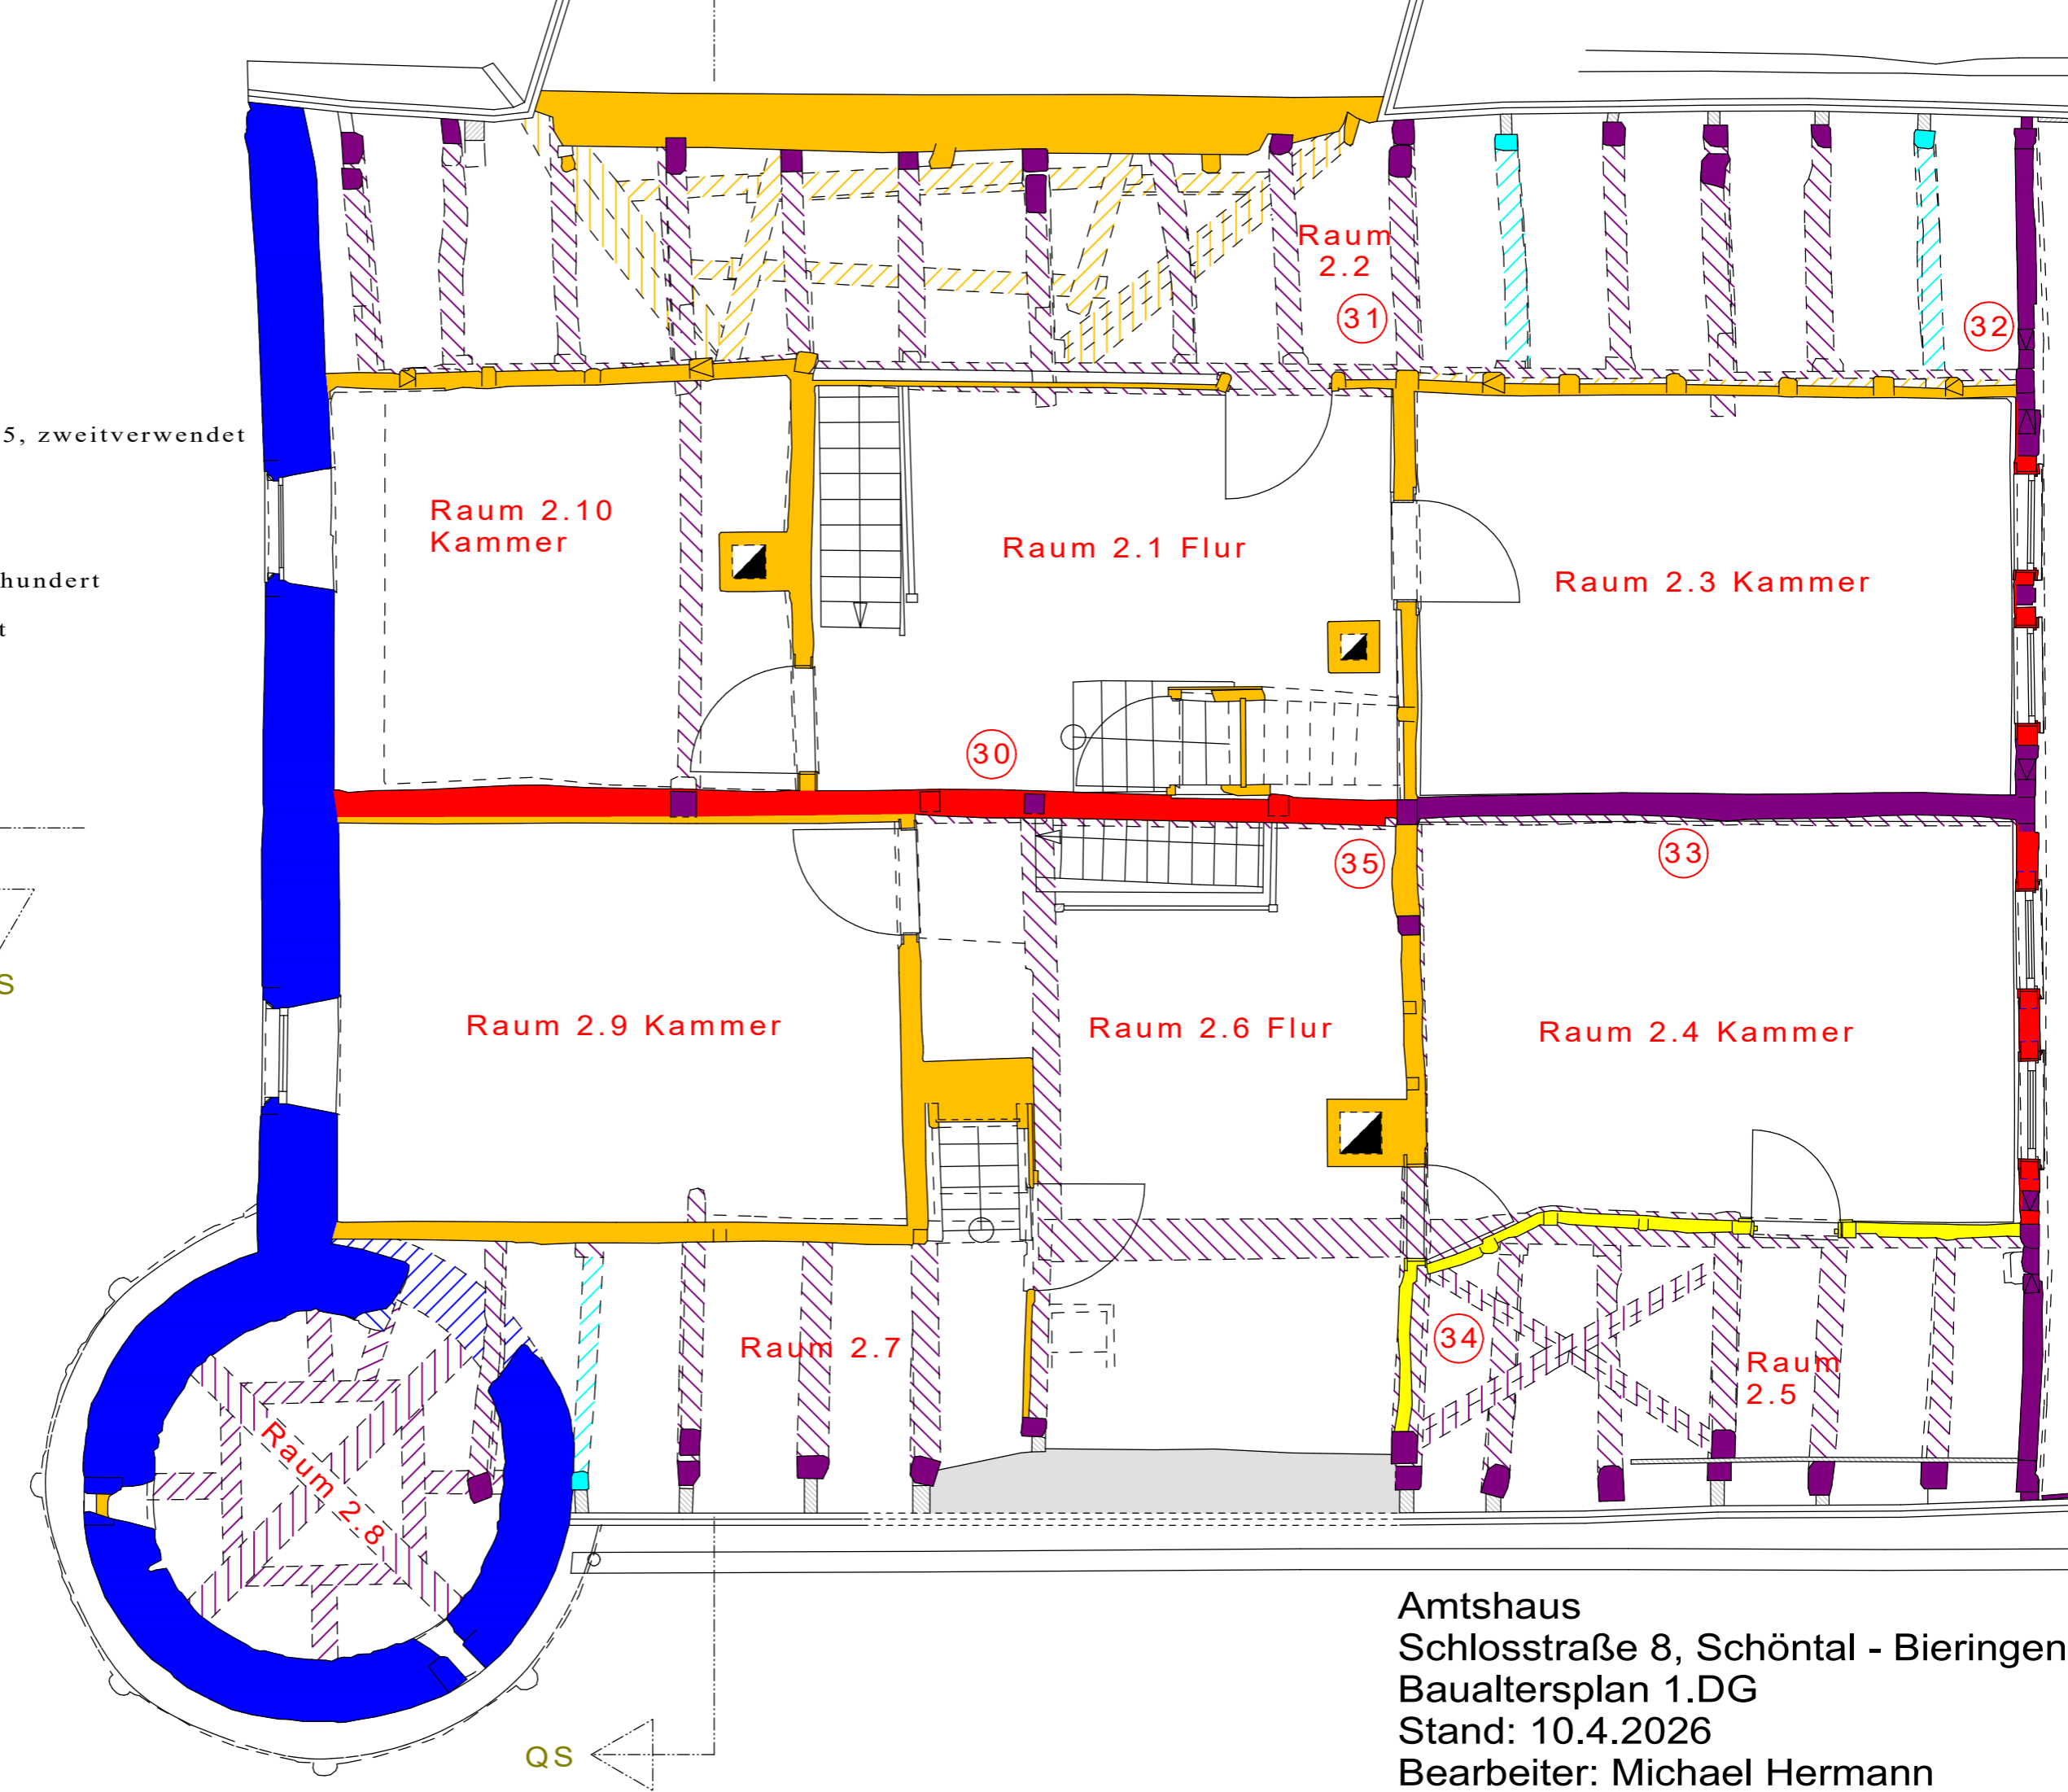

- 16. Jahrhundert
- zwischen 1545 und 1565, zweitverwendet
- 1614/15(d)
- 18. Jahrhundert
- 19. und frühes 20. Jahrhundert
- 20. und 21. Jahrhundert
- 23 Befundnummer

LS

Amtshaus  
 Schlosstraße 8, Schöntal - Bieringen  
 Baualtersplan 1.DG  
 Stand: 10.4.2026  
 Bearbeiter: Michael Hermann